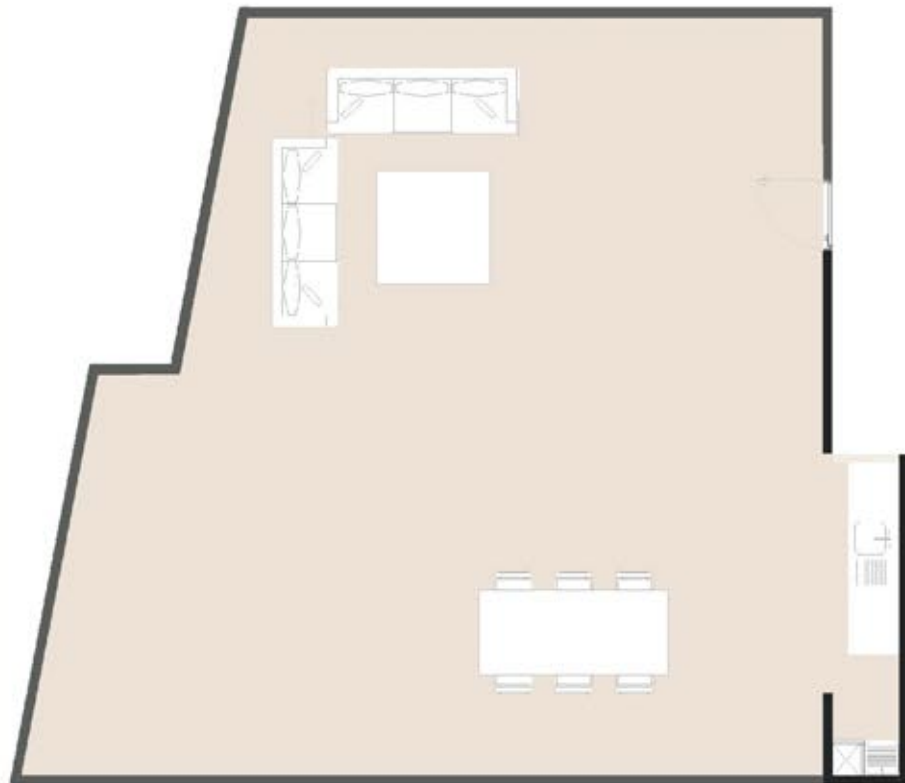

# PROYECTO MINAS 12

Roof Garden 01  
Terraza

## Superficies

**Total 86.59m<sup>2</sup>**

UBICACION