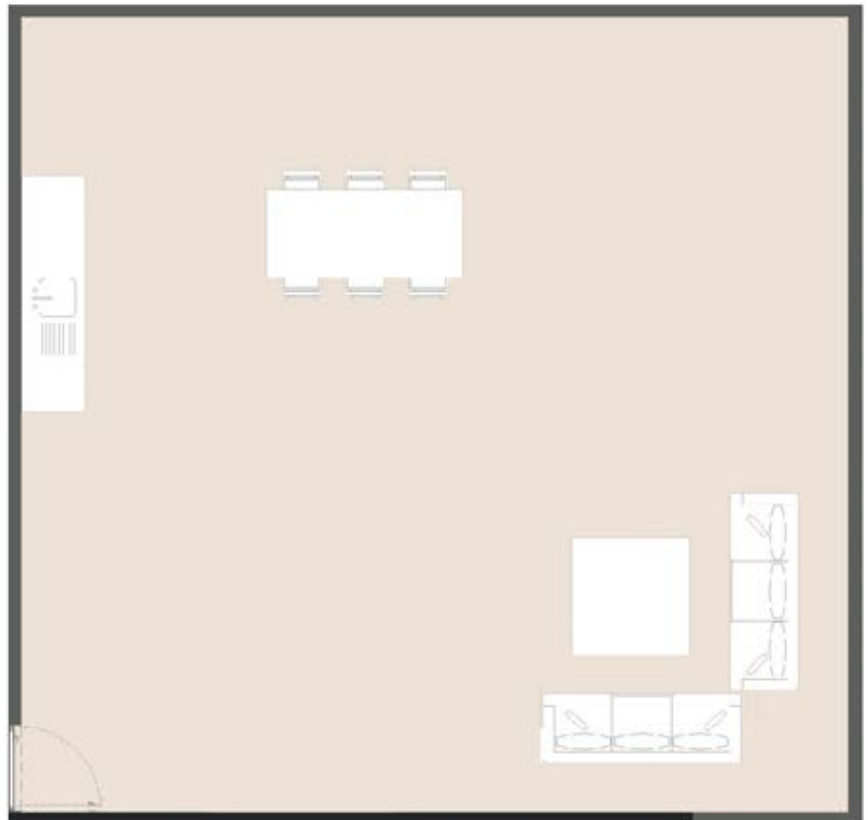

PROYECTO MINAS 12

Roof Garden 06
Terraza

Superficies

Total 71.75m²

UBICACION