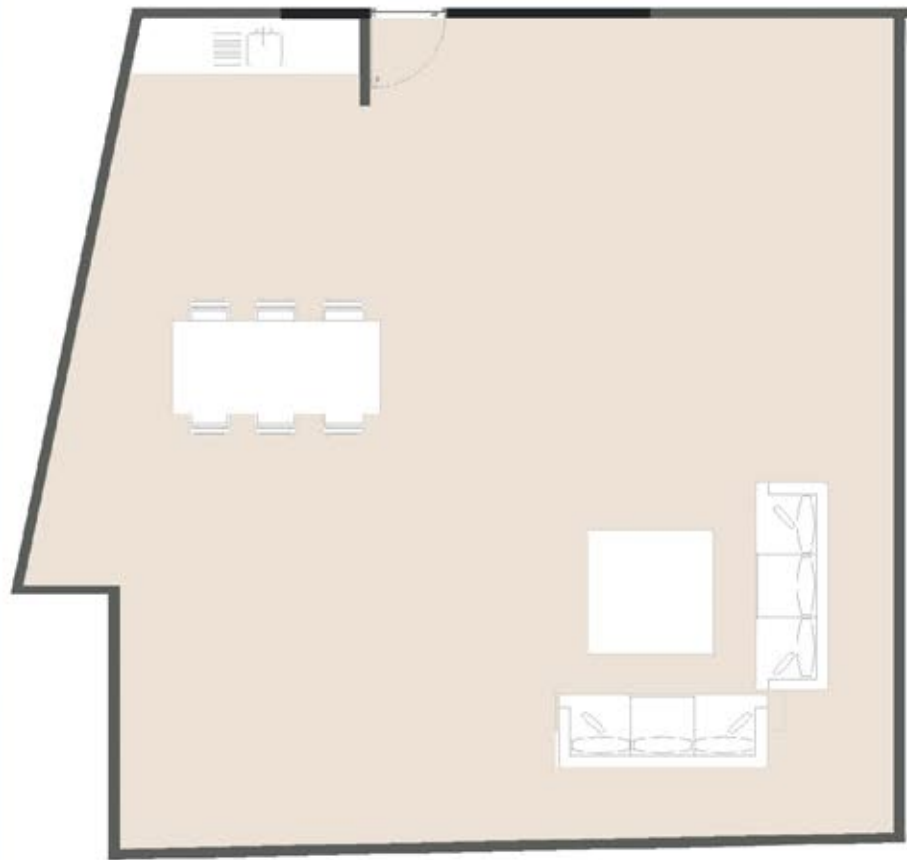

PROYECTO
MINAS 12

Roof Garden 08
Terraza

Superficies

Total 93.05m²

UBICACION